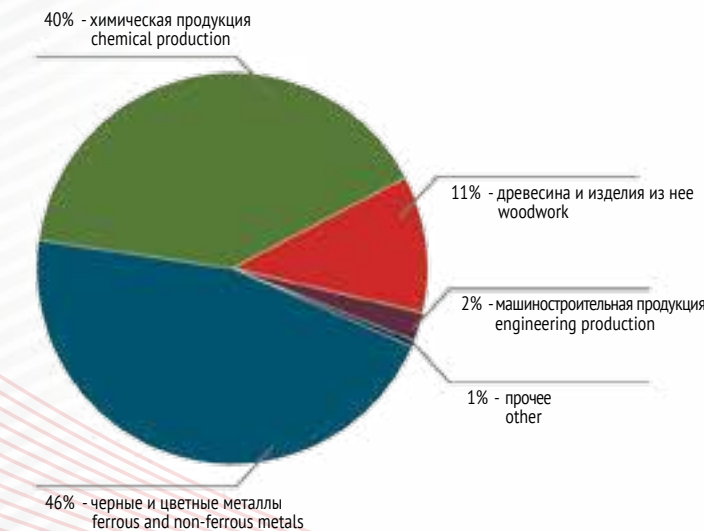

EXPORT STRUCTURE, 2016

MAIN EXPORT ITEMS: products of metallurgy, chemical industry, timber industry

РЕГИОНАЛЬНЫЙ ИМПОРТ: машиностроительная продукция

СТРУКТУРА ИМПОРТА 2016