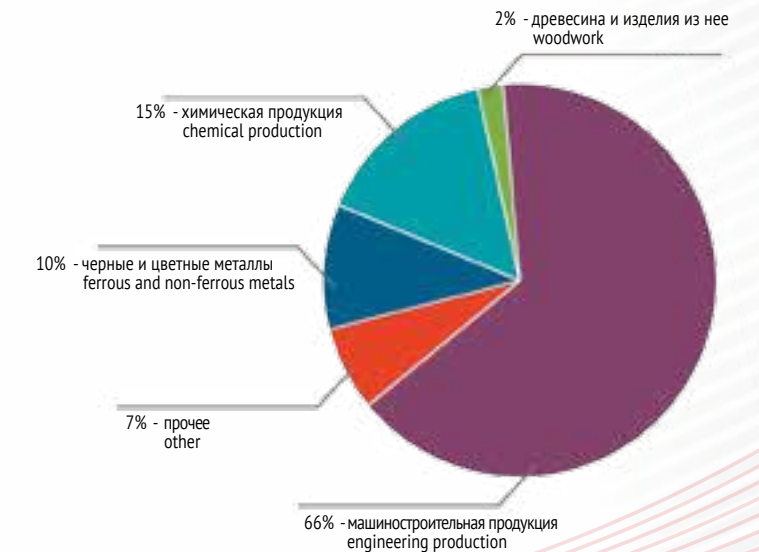

МЫ СОТРУДНИЧАЕМ БОЛЕЕ, ЧЕМ СО 123 СТРАНАМИ МИРА

ЭКСПОРТНЫЕ ОПЕРАЦИИ СОСТАВЛЯЮТ 85% ОТ ОБЩЕГО ОБЪЕМА ВНЕШНЕТОГРОВОГО ОБОРОТА РЕГИОНА

РЕГИОНАЛЬНЫЙ ЭКСПОРТ: продукция металлургии, химической промышленности, лесопромышленного комплекса.

СТРУКТУРА ЭКСПОРТА 2016

EXPORT STRUCTURE, 2016

MAIN EXPORT ITEMS: products of metallurgy, chemical industry, timber industry

РЕГИОНАЛЬНЫЙ ИМПОРТ: машиностроительная продукция

СТРУКТУРА ИМПОРТА 2016

IMPORT STRUCTURE, 2016

MAIN IMPORT ITEM: engineering products

EXPORT FORMS 85% OF THE REGIONAL FOREIGN TRADE TURNOVER

WE COOPERATE WITH MORE THAN 123 COUNTRIES ALL OVER THE WORLD

METALLURGY

МЕТАЛЛУРГИЯ

Череповецкий металлургический комбинат (ПАО «СЕВЕРСТАЛЬ»)