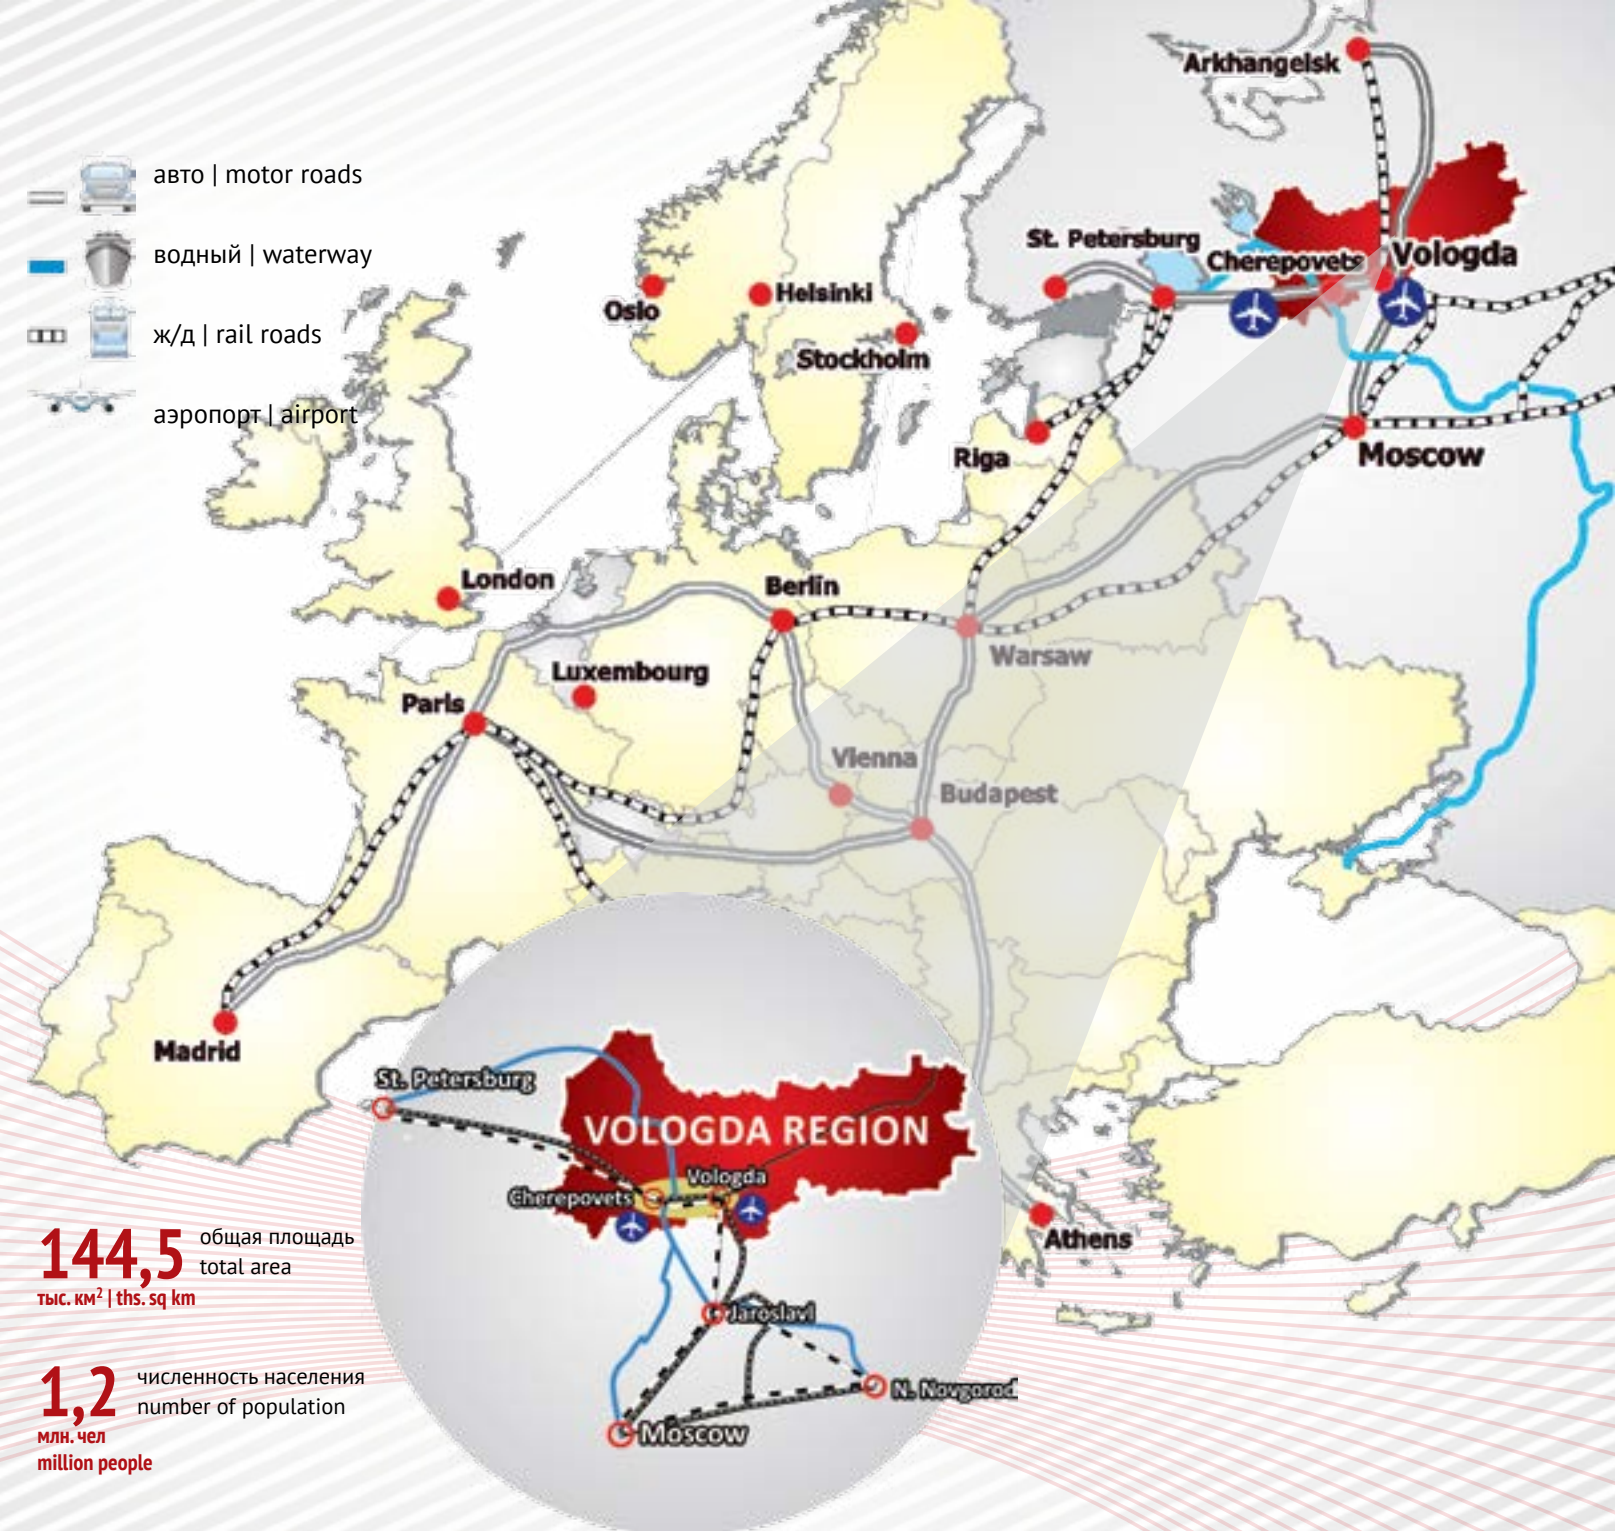

MAIN INDUSTRIES

Machinery (bearings, buses, trolley-buses, equipment); metallurgy (steel, rolled steel, steelwork); foodstuffs production (Vologda butter, milk and dairy products, meat products); textile production (Vologda lace, flax fabric); wood processing (sawn timber, glued veneer, chipboard); chemical production (mineral fertilizers).

- авто | motor roads
- водный | waterway
- ж/д | rail roads
- аэропорт | airport