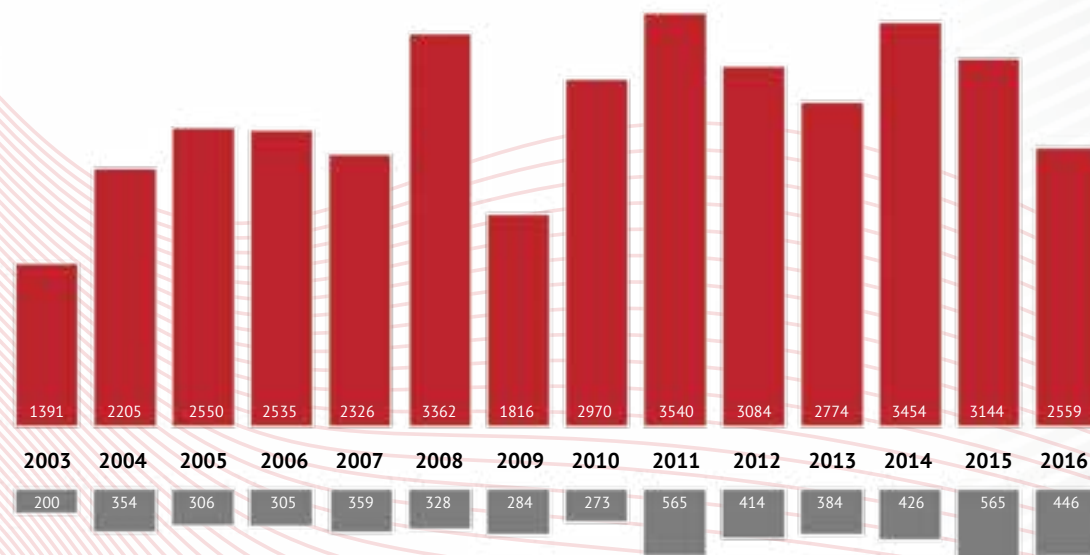

3 млрд. долларов США - оборот внешней торговли Вологодской области в 2016 г.

ЭКСПОРТ **ИМПОРТ**
Внешнеторговый оборот, млн. долларов

EXPORT **IMPORT**
Foreign trade turnover, million dollars of the USA

3 billion dollars of the USA - Vologda region foreign trade turnover in 2016